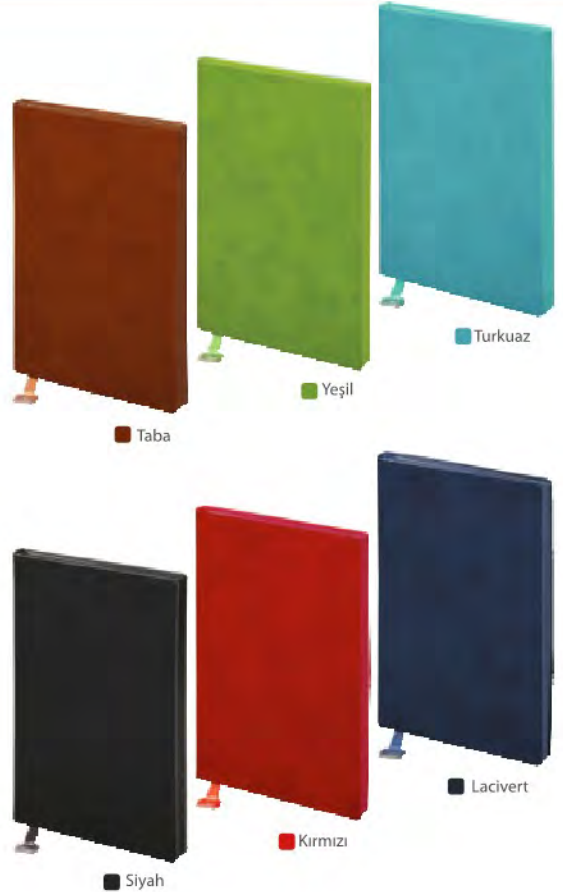

FERİKÖY

Tarihsiz Ajanda
Ebat: 10 x 17 cm
Krem Kağıt 80 gr.
Sayfa Sayısı 192
Baskı Gofre - Serigrafi
Kapak Termo Deri
Yumuşak Kapak